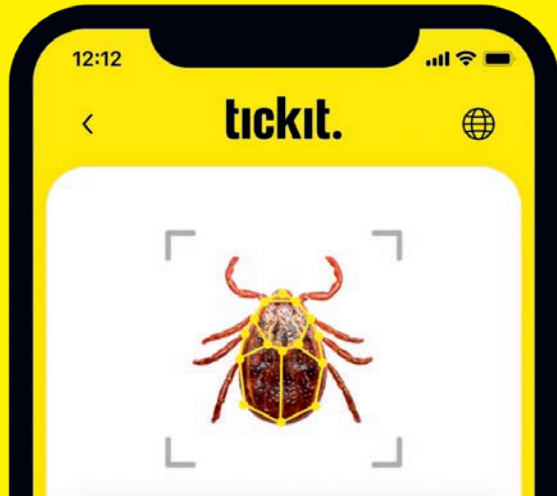

tickit.

ZUR SCHNELLEN
IDENTIFIZIERUNG VON ZECKEN
AN IHREM HAUSTIER

**WELCHE ZECKE IST DAS?
MIT DER TICKIT APP KÖNNEN SIE
DAS SCHNELL HERAUSFINDEN
UND UNTERSTÜTZEN DAMIT SOGAR
DIE WISSENSCHAFT.***

SO EINFACH GEHT ES:

- Foto der Zecke machen und
- Foto hochladen.

Die TickIt App erkennt die meisten
Zeckengattungen.

* Ihr Beitrag hilft Tierärzt:innen und anderen Tierhaltern:innen in ganz Europa, die von Zecken ausgehenden Risiken besser zu verstehen, und damit das Zecken-vorkommen über das ganze Jahr hinweg zu analysieren.

SO FUNKTIONIERT

ticket.

#PROTECTOURFUTURETOO

**QR-CODE SCANNEN
UND APP HERUNTERLADEN**

AKTIVIERUNGSCODE EINGEBEN ...

M Y L E R M

**... UND SCHON KÖNNEN SIE
FOTOS AUFNEHMEN**

**UND DAMIT DIE AUF IHREM HAUSTIER GEFUNDENEN
ZECKEN SCHNELL IDENTIFIZIEREN.**